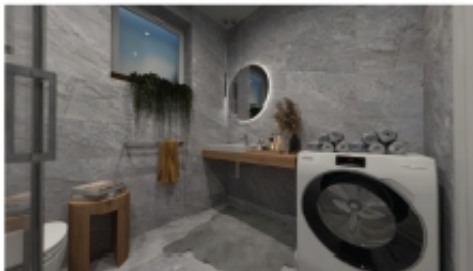

Bytový dom MAGNÓLIA

BYT 1B

podlažie č. 1

Byt 1B

0.16	Pivnica	2,07
1.07	Hala	17,53
1.08	Kúpeľňa	4,39
1.09	Zádvrie	3,18
		27,18 m ²

Kompletný dizajn manuál je možné stiahnuť na webovej stránke.